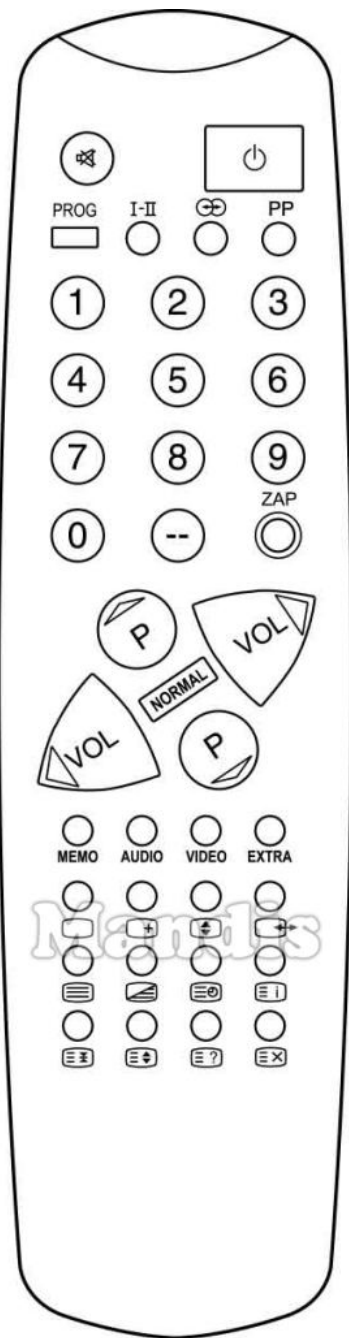

Original	Sustituto
	Mute / Dimmer
	Power
	TV/Radio /
	Audio / Lang I/II
	Sound / Title
	Back / Return
	1
	2
	3
	4
	5
	6
	7
	8
	9
	0
	Guide / EPG / --

Original	Sustituto
	Smart / List
	Up
	CH+ / Page+
	Right
	Vol+
	Left
	Vol-
	OK
	Down
	CH- / Page-
	Red / Netflix / Search
	Green / APP / Repeat
	Shift + Audio / Lang I/II
	Yellow / YouTube / Repeat
	Blue / Prime Video / Random
	Display / Media
	Stop / Hold

	Original	Sustituto	
	[◆]	 Setup / OPT /	
	[]↔	 D.Menu / Top	
	[≡]	 Text / Goto	
	[/≡]	 +  Shift + Text /	
	[≡ ⊙]	 Subtitle / EQ	
	[≡ i]	 Info / Angle	
	[≡ □]	 Pause / Step / Freeze	
	[≡ ◆]	 Zoom / Size	
	[≡ ?]	 AV / Input / RDS	
	[≡ X]	 Exit / Cancel / Clear	