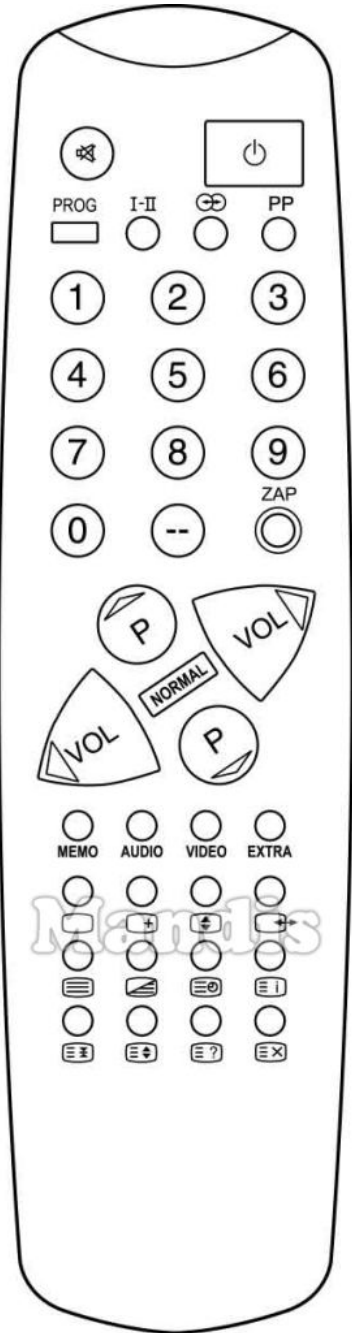

Original	Sustituto
	Mute / Dimmer
	Power
	TV/Radio /
	Audio / Lang I/II
	Sound / Title
	Back / Return
	1
	2
	3
	4
	5
	6
	7
	8
	9
	0
	Guide / EPG / --

Original	Sustituto
	Smart / List
	Up
	CH+ / Page+
	Right
	Vol+
	Left
	Vol-
	OK
	Down
	CH- / Page-
	Red / Netflix / Search
	Green / APP / Repeat
	Shift + Audio / Lang I/II
	Yellow / YouTube / Repeat
	Blue / Prime Video / Random
	Display / Media
	Stop / Hold

	Original	Sustituto	
	[◆]	 Setup / OPT /	
	[]↔	 D.Menu / Top	
	[≡]	 Text / Goto	
	[/≡]	 +  Shift + Text /	
	[≡⊙]	 Subtitle / EQ	
	[≡ i]	 Info / Angle	
	[≡ □]	 Pause / Step / Freeze	
	[≡ ◆]	 Zoom / Size	
	[≡ ?]	 AV / Input / RDS	
	[≡ X]	 Exit / Cancel / Clear	