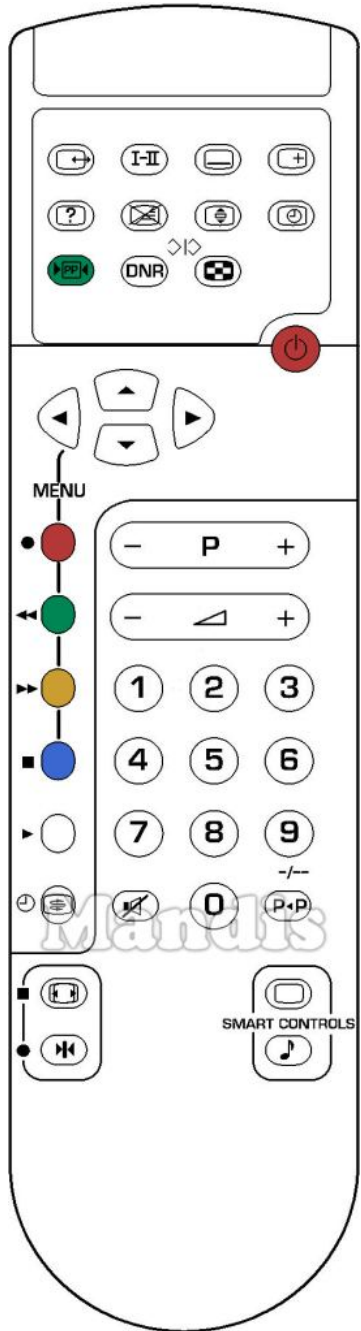

Original	Sustituto
	Power
	+ Shift + Menu
	AV
	DUAL
	SUBT
	INFO
	D.MENU
	TV/R
	+ AV Shift + AV
	BACK
	OPT

Original	Sustituto
	Red
	+ FORMAT Shift + Format
	Green
	+ DUAL Shift + Dual
	Yellow
	MENU
	Blue
	Ok
	+ SUBT Shift + Subt
	TEXT
	1
	2
	3

Original	Sustituto	Original	Sustituto
	Power		Power
	Time		TV/R
	Zoom		3D
	Mix		Text
	[?]		Shift + Info
	[+]		Info
	Freeze/Rec		Pause
	Format/Stop		Format
	Source		AV
	I-II		Dual
	Up		Up
	Down		Down
	Right		Right
	Left		Left
	Rec		Rec
	<<		<<
	>>		>>

Original	Sustituto	Original	Sustituto
	Stop		Stop
	Play		Play
	Timer		Shift + AV
	P-		Ch -
	P+		Ch +
	1		1
	2		2
	3		3
	4		4
	5		5
	6		6
	7		7
	8		8
	9		9
	0		0
	-/-		Guide