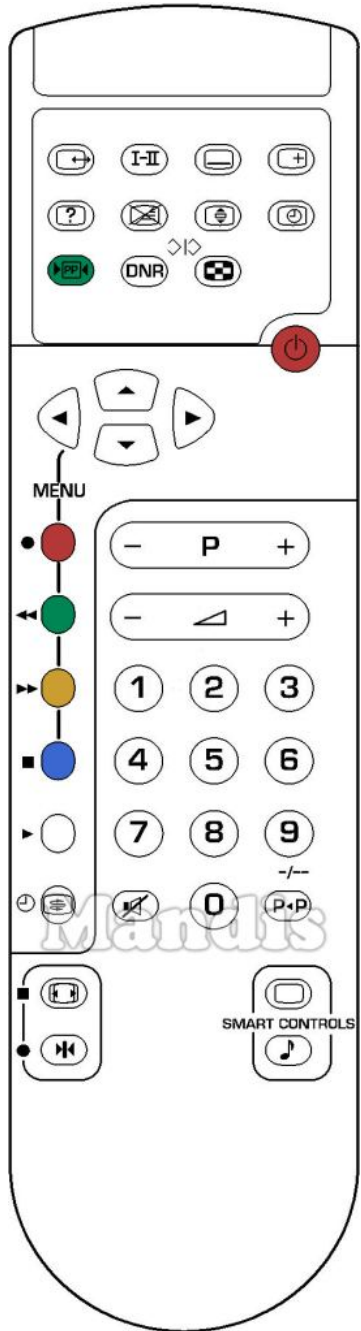

Original	Sustituto
 Power	 Power
 ><>	 Shift + Menu
 Source	 AV
 I - II	 Dual
 Subtitles	 Subt
 [i+]	 Info
 [?]	 D. Menu
 Mix	 TV/R
 Zoom	 Eject
 Time	 Shift + AV
 [PP]	 Back
 DNR	 Options
 Mosaic	 Guide
 Up	 Up
 Down	 Down
 Right	 Right
 Left	 Left

Original	Sustituto
 Red / Menu	 Red
 Red / Menu	 Shift + Format
 Green / Menu	 Green
 Green / Menu	 Shift + Dual
 Yellow / Other	 Yellow
 Yellow / Other	 Menu
 Blue / OK	 Blue
 Blue / OK	 Ok
 Special Audio	 Shift + Subt
 Text	 Text
 P -	 Ch -
 P +	 Ch +
 Vol -	 Vol -
 Vol +	 Vol +
 1	 1
 2	 2
 3	 3

Original	Sustituto	Original	Sustituto
	Power		Power
	Time		TV/R
	Zoom		3D
	Mix		Text
	[?]		Shift + Info
	[+]		Info
	Freeze/Rec		Pause
	Format/Stop		Format
	Source		AV
	I-II		Dual
	Up		Up
	Down		Down
	Right		Right
	Left		Left
	Rec		Rec
	<<		<<
	>>		>>

Original	Sustituto	Original	Sustituto
	Stop		Stop
	Play		Play
	Timer		Shift + AV
	P-		Ch -
	P+		Ch +
	1		1
	2		2
	3		3
	4		4
	5		5
	6		6
	7		7
	8		8
	9		9
	0		0
	-/-		Guide