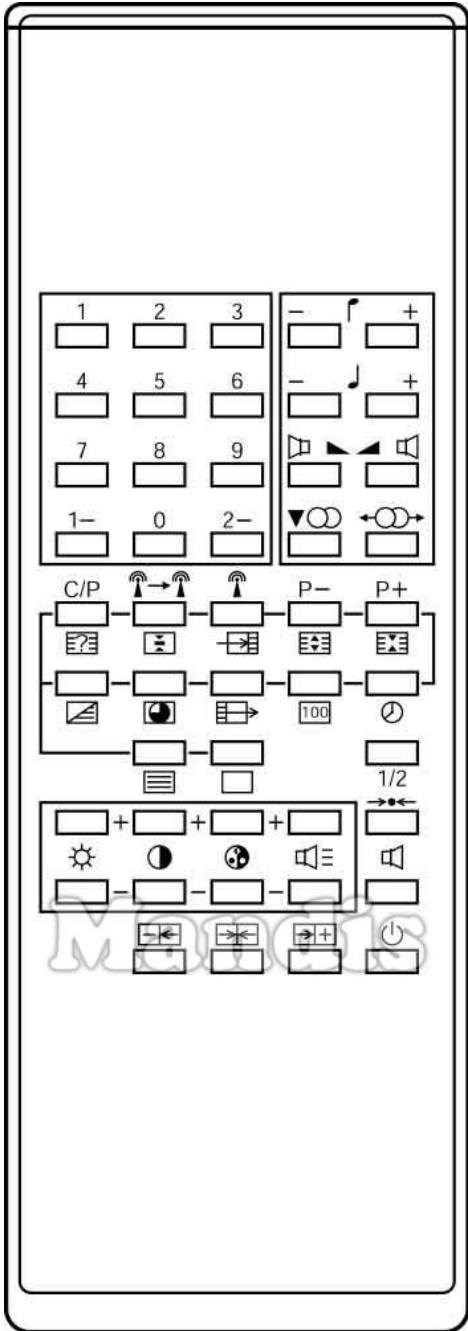

Original		Sustituto		Original		Sustituto	
	1		1		2-		Fav / Marker / PC
	2		2		▼OO		Audio / Lang I/II
	3		3		←OO→		Sound / Title
	-		Left		C/P		D.Menu / Top
	+		Right		↑↔↑ / Freeze		Rec / Rec Mode
	4		4		↑ / →≡		Stop / Hold
	5		5		P- / Text Size		CH- / Page-
	6		6		P+ / Text Hold		CH+ / Page+
	J -		Down		Reveal		Setup / OPT /
	J +		Up		Subcode		Zoom / Size
	7		7		⇒→		Info / Angle
	8		8		[100]		OK
	9		9		Timer		Sleep / Timer
	◀ Left		Shift + Left		Text		Text / Goto
	▶ Right		Shift + Right		[ ]		Display / Media
	1-		Guide / EPG / -/--		1/2		Menu / Home
	0		0		Brightness+		Shift + >>1 / Preset+

Original	Sustituto	Original	Sustituto
	PRESET+ >>  / Preset+		
	SHIFT + TUNE+ Shift + >> /		
	+ VOL Vol+		
	STEP-FREEZE    Pause / Step / Freeze		
	SHIFT + PRESET- Shift +  << / Preset-		
	PRESET-  << / Preset-		
	SHIFT + TUNE- Shift + << /		
	VOL Vol-		
	DIMMER MUTE Mute / Dimmer		
	TUNE- << / Tune-		
	SLOW Play / Slow		
	TUNE+ >> / Tune+		
	Power Power		