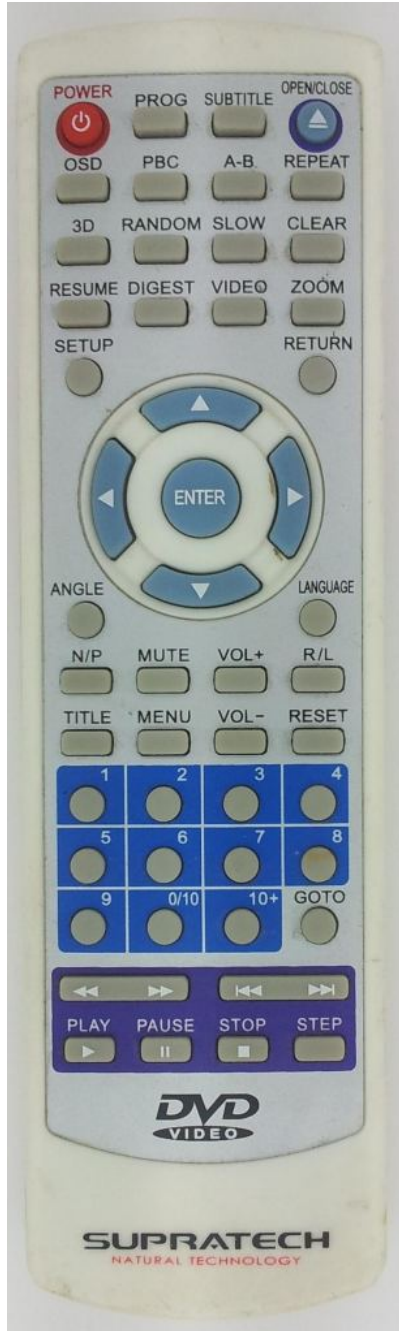

Original	Sustituto
Power	Power
Prog	TV/Radio /
Subtitle	Subtitle / EQ
Open/Close	Eject / Surround
OSD	Display / Media
PBC	D.Menu / Top
A-B	Yellow / YouTube / Repeat
Repeat	Green / APP / Repeat
3D	Shift + Zoom /
Random	Blue / Prime Video / Random
Slow	Shift + Play /
Clear	Exit / Cancel / Clear
Resume	Sound / Title
Digest	Shift + Subtitle / EQ
Video	Shift + 4
Zoom	Zoom / Size
Setup	Setup / OPT /

Original	Sustituto
Return	Back / Return
Up	Up
Left	Left
Enter	OK
Right	Right
Angle	Info / Angle
Down	Down
Language	Audio / Lang I/II
N/P	Picture / Format
Mute	Mute / Dimmer
Vol+	Vol+
R/L	Smart / List
Title	Shift + Sound / Title
Menu	Menu / Home
Vol-	Vol-
Reset	Sleep / Timer
1	1

Original	Sustituto
 2	 2
 3	 3
 4	 4
 5	 5
 6	 6
 7	 7
 8	 8
 9	 9
 0/10	 0
 10+	 Guide / EPG / -/--
 Goto	 Text / Goto
 <<	 << / Tune-
 >>	 >> / Tune+
 I<<	 I<< / Preset-
 >>I	 >>I / Preset+
 Play	 Play / Slow
 Pause	 Pause / Step / Freeze