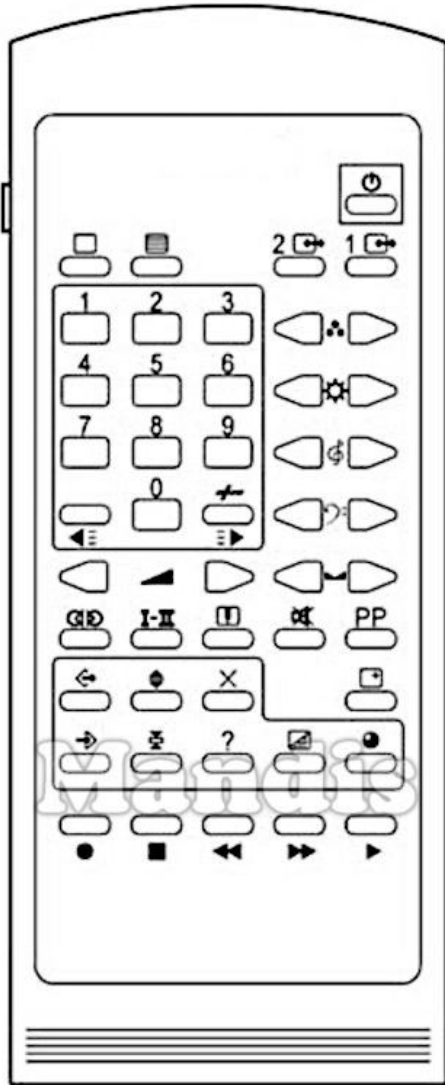

Original	Sustituto
Power	Power
TV	Smart / List
Text	Text / Goto
Source 2	Shift + AV / Input / RDS
Source 1	AV / Input / RDS
1	1
2	2
3	3
Contrast-	I<< / Preset-
Contrast+	>>I / Preset+
4	4
5	5
6	6
Brightness-	Down
Brightness+	Up
7	7
8	8

Original	Sustituto
9	9
Sol-	<< / Tune-
Sol+	>> / Tune+
=<	Shift + CH- /
0	0
-/ / =>	Shift + CH+ /
-/ / =>	Guide / EPG / -/ -
Fa-	Left
Fa+	Right
Vol-	Vol-
Vol+	Vol+
><-	CH- / Page-
><+	CH+ / Page+
OO	Sound / Title
I-II	Audio / Lang I/II
[]	Zoom / Size
Mute	Mute / Dimmer

Original	Sustituto	Original	Sustituto
	PP		Back / Return
	Exit		Exit / Cancel / Clear
	Size		Shift + Zoom /
	Cancel		Shift + Exit / Cancel / Clear
	[+]		Info / Angle
	Enter		OK
	Hold		Stop / Hold
	Reveal		TV/Radio /
	Mix		Shift + Text /
	Subcode		Subtitle / EQ