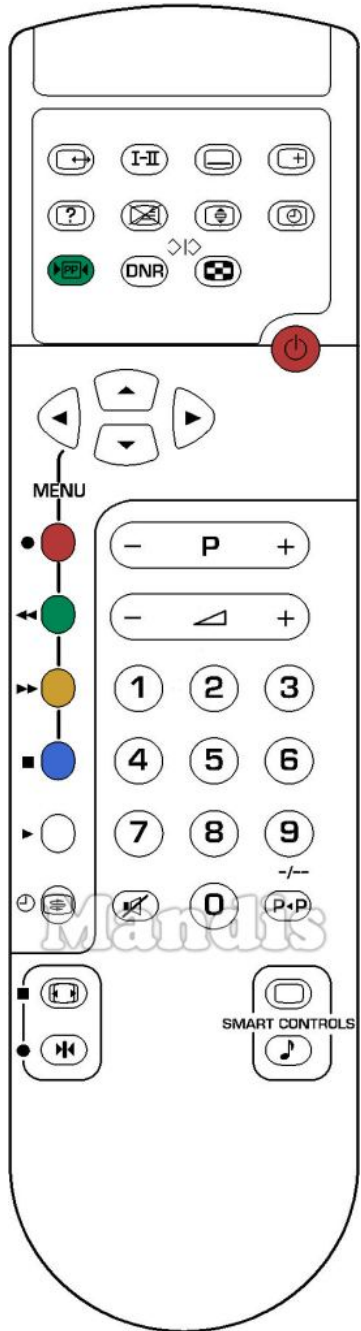

Original	Recharge	Original	Recharge
 Power	 Power	 Red / Menu	 Red
 ><>	 Shift + Menu	 Red / Menu	 Shift + Format
 Source	 AV	 Green / Menu	 Green
 I - II	 Dual	 Green / Menu	 Shift + Dual
 Subtitles	 Subt	 Yellow / Other	 Yellow
 [ i+ ]	 Info	 Yellow / Other	 Menu
 [ ? ]	 D. Menu	 Blue / OK	 Blue
 Mix	 TV/R	 Blue / OK	 Ok
 Zoom	 Eject	 Special Audio	 Shift + Subt
 Time	 Shift + AV	 Text	 Text
 [ PP ]	 Back	 P -	 Ch -
 DNR	 Options	 P +	 Ch +
 Mosaic	 Guide	 Vol -	 Vol -
 Up	 Up	 Vol +	 Vol +
 Down	 Down	 1	 1
 Right	 Right	 2	 2
 Left	 Left	 3	 3

Original		Recharge		Original		Recharge	
	Power		Power		Stop		Stop
	Time		TV/R		Play		Play
	Zoom		3D		Timer		Shift + AV
	Mix		Text		P-		Ch -
	[?]		Shift + Info		P +		Ch +
	[i+]		Info		1		1
	Freeze/Rec		Pause		2		2
	Format/Stop		Format		3		3
	Source		AV		4		4
	I-II		Dual		5		5
	Up		Up		6		6
	Down		Down		7		7
	Right		Right		8		8
	Left		Left		9		9
	Rec		Rec		0		0
	<<		<<		-/-		Guide
	>>		>>		-/-		