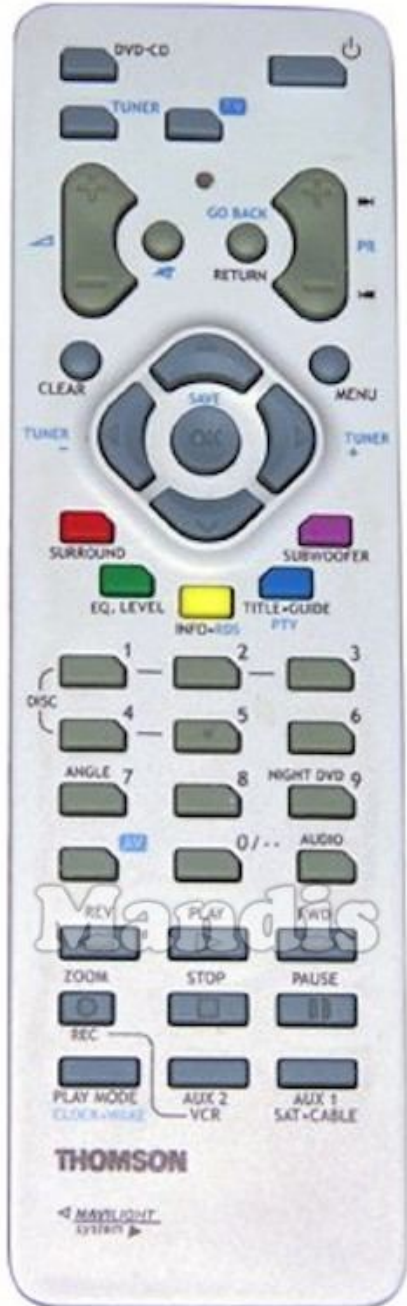

Original	Recharge
 Power	 Power
 Mute	 Mute
 Menu	 Menu
 1 / Disc 1	 1
 2 / Disc 2	 2
 3 / Disc 3	 3
 4 / Disc 4	 4
 5 / Disc 5	 5
 6	 6
 7 / Angle	 7
 8	 8
 9 / Night DVD	 9
 0 / --	 0
 Aux 1 / SAT /	 AV
 Aux 2 / VCR	 Shift + AV
 Tuner	 Shift + TV/R
 TV	 TV/R

Original	Recharge
 DVD / CD	 Media
 Vol +	 Vol +
 Vol -	 Vol -
 >>	 >>
 <<	 <<
 Up	 Up
 Right	 Right
 Down	 Down
 Left	 Left
 OK / Save	 Ok
 Return	 Back
 Clear / Sleep	 Sleep
 Play Mode	 Shift + Play
 Pause	 Pause
 Stop	 Stop
 Rec / Zoom	 Rec
 << REV	 <<

Original	Rechange	Original	Rechange
 Play	 Play		
 >> FWD	 >>		
 Audio	 Dual		
 PR +	 Ch +		
 PR -	 Ch -		
 Tuner -	 Shift + Left		
 Tuner +	 Shift + Right		
 Purple /	 Pre Ch		
 Red / Surround	 Red		
 Green / EQ Level	 Green		
 Yellow / Info	 Yellow		
 Blue / Title/Guide	 Blue		
 Yellow / Info	 Info		
 Blue / Title/Guide	 Guide		