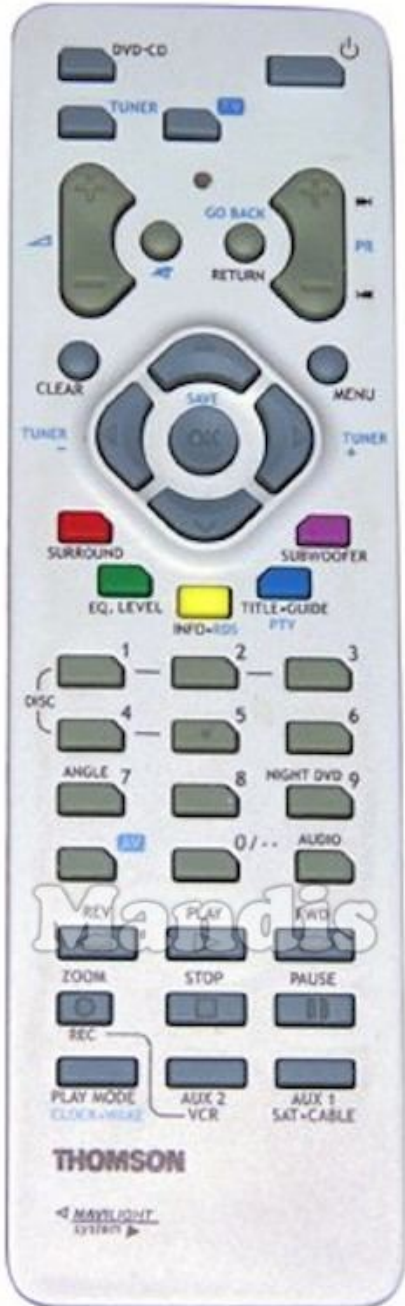

Original	Recharge
 Power	 Power
 Mute	 Mute
 Menu	 Menu
 1 / Disc 1	 1
 2 / Disc 2	 2
 3 / Disc 3	 3
 4 / Disc 4	 4
 5 / Disc 5	 5
 6	 6
 7 / Angle	 7
 8	 8
 9 / Night DVD	 9
 0 / --	 0
 Aux 1 / SAT /	 AV
 Aux 2 / VCR	 Shift + AV
 Tuner	 Shift + TV/R
 TV	 TV/R

Original	Recharge
 DVD / CD	 Media
 Vol +	 Vol +
 Vol -	 Vol -
 >>	 >>
 <<	 <<
 Up	 Up
 Right	 Right
 Down	 Down
 Left	 Left
 OK / Save	 Ok
 Return	 Back
 Clear / Sleep	 Sleep
 Play Mode	 Shift + Play
 Pause	 Pause
 Stop	 Stop
 Rec / Zoom	 Rec
 << REV	 <<

	Original	Rechange		Original	Rechange
	Play				
	>> FWD				
	Audio				
	PR +				
	PR -				
	Tuner -				
	Tuner +				
	Purple /				
	Red / Surround				
	Green / EQ Level				
	Yellow / Info				
	Blue / Title/Guide				
	Yellow / Info				
	Blue / Title/Guide				