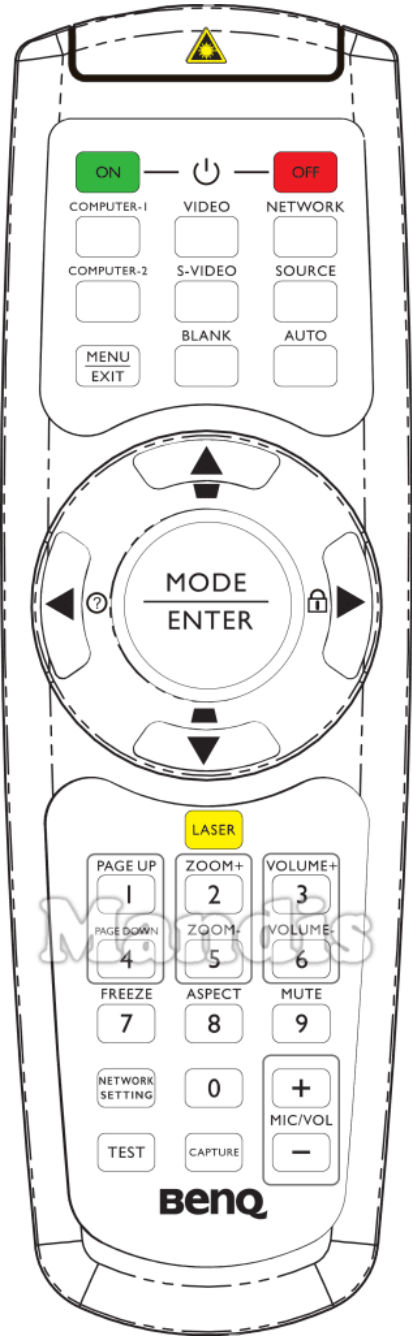

Original	Recharge
POWER ON	Power
POWER OFF	Shift + Power
COMPUTER 1	Shift + 1
VIDEO	Shift + 4
NETWORK	Shift + 3
COMPUTER 2	Shift + 2
S-VIDEO	Shift + 5
SOURCE	AV
MENU	Menu
EXIT	Exit
BLANK	Media
AUTO	Smart
UP / KEYSTONE	Up
DOWN / KEYSTONE DOWN	Down
RIGHT / LOCK	Right
LEFT / (?)	Left
(?)	D. Menu

Original	Recharge
MODE / ENTER	Ok
1 / PAGE UP	1
PAGE UP	Ch +
2 / ZOOM+	2
ZOOM+	>>
3 / VOLUME+	3
VOLUME+	Vol +
4 / PAGE DOWN	4
PAGE DOWN	Ch -
5 / ZOOM-	5
ZOOM-	<<
6 / VOLUME-	6
VOLUME-	Vol -
7 / FREEZE	7
FREEZE	Pause
8 / ASPECT	8
ASPECT	Format

	Original	Recharge		Original	Recharge
	9 / MUTE	 9			
	MUTE	 Mute			
	0	 0			
	NETWORK	 Options			
	CAPTURE	 3D			