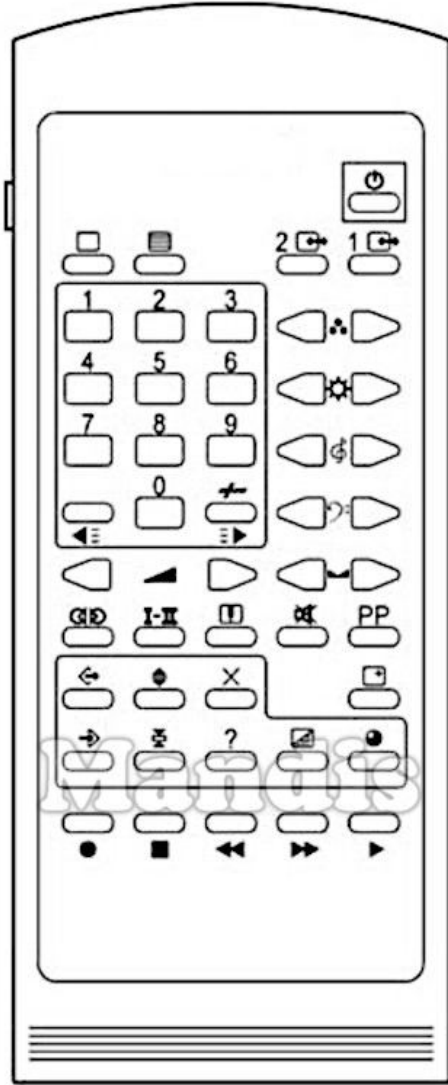

Original	Rechange	Original	Rechange
 Power	 Power	 9	 9
 TV	 Smart / List	 Sol-	 << / Tune-
 Text	 Text / Goto	 Sol+	 >> / Tune+
 Source 2	 Shift + AV / Input / RDS	 =>	 Shift + CH- /
 Source 1	 AV / Input / RDS	 0	 0
 1	 1	 - / - / =>	 Shift + CH+ /
 2	 2	 - / - / =>	 Guide / EPG / - / -
 3	 3	 Fa-	 Left
 Contrast-	 I<< / Preset-	 Fa+	 Right
 Contrast+	 >>I / Preset+	 Vol-	 Vol-
 4	 4	 Vol+	 Vol+
 5	 5	 ><-	 CH- / Page-
 6	 6	 ><+	 CH+ / Page+
 Brightness-	 Down	 OO	 Sound / Title
 Brightness+	 Up	 I-II	 Audio / Lang I/II
 7	 7	 [   ]	 Zoom / Size
 8	 8	 Mute	 Mute / Dimmer

	Original	Recharge	Original	Recharge
1	PP	Back / Return		
2	Exit	Exit / Cancel / Clear		
3	Size	Shift + Zoom /		
4	Cancel	Shift + Exit / Cancel / Clear		
5	[ + ]	Info / Angle		
6	Enter	OK		
7	Hold	Stop / Hold		
8	Reveal	TV/Radio /		
9	Mix	Shift + Text /		
10	Subcode	Subtitle / EQ		