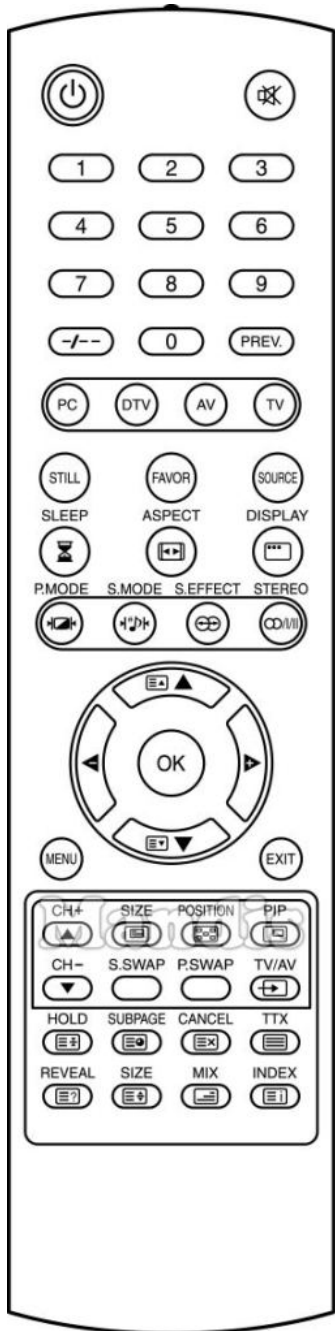

Original	Recharge		
	Standby		Power
	Mute		Mute / Dimmer
	1		1
	2		2
	3		3
	4		4
	5		5
	6		6
	7		7
	8		8
	9		9
	0		Guide / EPG / -/--
	0		0
	Prev.		I<< / Preset-
	PC		Shift + Fav / Marker / PC
	DTV		Shift + 2
	AV		Shift + 3

Original	Recharge		
	TV		Shift + 1
	Still		Pause / Step / Freeze
	Favor		Fav / Marker / PC
	Source		AV / Input / RDS
	Sleep		Sleep / Timer
	Aspect		Shift + Picture / Format
	Display		Display / Media
	Red / P.Mode		Picture / Format
	Red / P.Mode		Red / Netflix / Search
	Green / S.Mode		Shift + Sound / Title
	Green / S.Mode		Green / APP / Repeat
	Yellow / S.Effect		Sound / Title
	Yellow / S.Effect		Yellow / YouTube / Repeat
	Blue / Stereo		Audio / Lang I/II
	Blue / Stereo		Blue / Prime Video / Random
	Up / CH+		Up
	Up / CH+		CH+ / Page+

Original	Recharge
Left / Vol-	Left
Left / Vol-	Vol-
OK	OK
Right / Vol+	Vol+
Right / Vol+	Right
Menu	Menu / Home
Down / CH-	Down
Down / CH-	CH- / Page-
Exit	Exit / Cancel / Clear
PIP CH+	Shift + CH+ /
PIP Size	Shift + Red / Netflix /
PIP Position	Shift + Green / APP /
PIP	Smart / List
PIP CH-	Shift + CH- /
PIP S.Swap	Shift + Blue / Prime
PIP P.Swap	Shift + Yellow / YouTube /
PIP TV/AV	Shift + AV / Input / RDS

Original	Recharge
Hold	Stop / Hold
Subpage	Subtitle / EQ
Cancel	Shift + Exit / Cancel / Clear
TTX	Text / Goto
Reveal	D.Menu / Top
Size	Zoom / Size
Mix	Shift + Text /
Index	Info / Angle