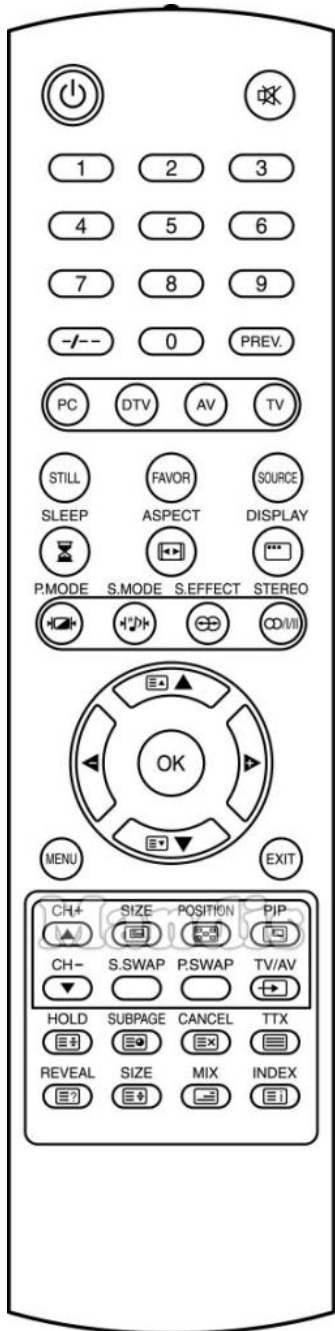

| Original | | Recharge | | Original | | Recharge | |
|----------|---------|----------|---------------------------|----------|-------------------|----------|-----------------------------|
| | Standby | | Power | | TV | | Shift + 1 |
| | Mute | | Mute / Dimmer | | Still | | Pause / Step / Freeze |
| | 1 | | 1 | | Favor | | Fav / Marker / PC |
| | 2 | | 2 | | Source | | AV / Input / RDS |
| | 3 | | 3 | | Sleep | | Sleep / Timer |
| | 4 | | 4 | | Aspect | | Shift + Picture / Format |
| | 5 | | 5 | | Display | | Display / Media |
| | 6 | | 6 | | Red / P.Mode | | Picture / Format |
| | 7 | | 7 | | Red / P.Mode | | Red / Netflix / Search |
| | 8 | | 8 | | Green / S.Mode | | Shift + Sound / Title |
| | 9 | | 9 | | Green / S.Mode | | Green / APP / Repeat |
| | -/-- | | Guide / EPG / -/-- | | Yellow / S.Effect | | Sound / Title |
| | 0 | | 0 | | Yellow / S.Effect | | Yellow / YouTube / Repeat |
| | Prev. | | I<< / Preset- | | Blue / Stereo | | Audio / Lang I/II |
| | PC | | Shift + Fav / Marker / PC | | Blue / Stereo | | Blue / Prime Video / Random |
| | DTV | | Shift + 2 | | Up / CH+ | | Up |
| | AV | | Shift + 3 | | Up / CH+ | | CH+ / Page+ |

| Original | Recharge |
|----------|----------------------------|
| | Left |
| | Vol- |
| | OK |
| | Vol+ |
| | Right |
| | Menu / Home |
| | Down |
| | CH- / Page- |
| | Exit / Cancel / Clear |
| | Shift + CH+ / |
| | Shift + Red / Netflix / |
| | Shift + Green / APP / |
| | Smart / List |
| | Shift + CH- / |
| | Shift + Blue / Prime |
| | Shift + Yellow / YouTube / |
| | Shift + AV / Input / RDS |

| Original | Recharge |
|----------|-------------------------------|
| | Stop / Hold |
| | Subtitle / EQ |
| | Shift + Exit / Cancel / Clear |
| | Text / Goto |
| | D.Menu / Top |
| | Zoom / Size |
| | Shift + Text / |
| | Info / Angle |