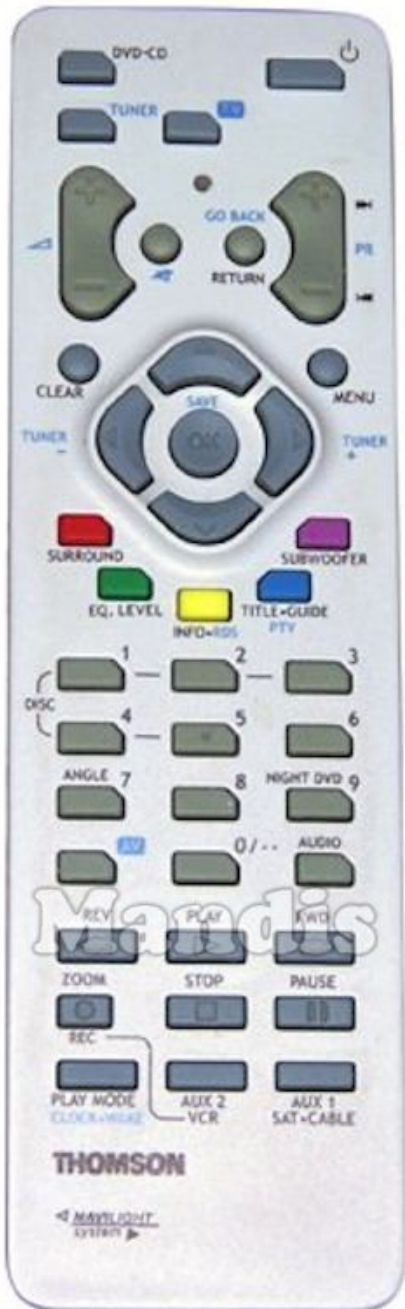

Original	Recharge
 Power	 Power
 Mute	 Mute
 Menu	 Menu
 1 / Disc 1	 1
 2 / Disc 2	 2
 3 / Disc 3	 3
 4 / Disc 4	 4
 5 / Disc 5	 5
 6	 6
 7 / Angle	 7
 8	 8
 9 / Night DVD	 9
 0 / --	 0
 Aux 1 / SAT /	 AV
 Aux 2 / VCR	 Shift + AV
 Tuner	 Shift + TV/R
 TV	 TV/R

Original	Recharge
 DVD / CD	 Media
 Vol +	 Vol +
 Vol -	 Vol -
 >>	 >>
  <<	  <<
 Up	 Up
 Right	 Right
 Down	 Down
 Left	 Left
 OK / Save	 Ok
 Return	 Back
 Clear / Sleep	 Sleep
 Play Mode	 Shift + Play
 Pause	 Pause
 Stop	 Stop
 Rec / Zoom	 Rec
 << REV	 <<

Original	Rechange	Original	Rechange
 Play	 Play		
 >> FWD	 >>		
 Audio	 Dual		
 PR +	 Ch +		
 PR -	 Ch -		
 Tuner -	 Shift + Left		
 Tuner +	 Shift + Right		
 Purple /	 Pre Ch		
 Red / Surround	 Red		
 Green / EQ Level	 Green		
 Yellow / Info	 Yellow		
 Blue / Title/Guide	 Blue		
 Yellow / Info	 Info		
 Blue / Title/Guide	 Guide		