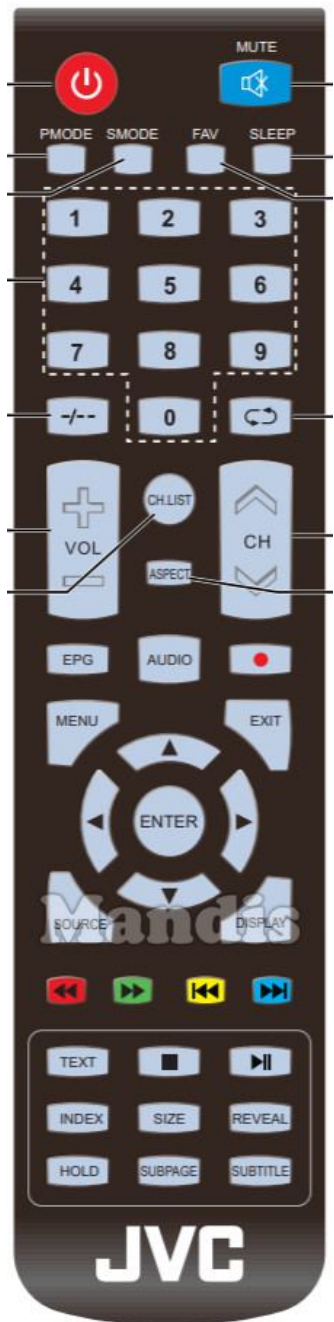

Original	Rechange
 Power	 Power
 Mute	 Mute / Dimmer
 P.Mode	 Picture / Format
 S.Mode	 Sound / Title
 FAV	 Fav / Marker / PC
 Sleep	 Sleep / Timer
 1	 1
 2	 2
 3	 3
 4	 4
 5	 5
 6	 6
 7	 7
 8	 8
 9	 9
 -/-	 Shift + Guide / EPG / -/-
 0	 0

Original	Rechange
 Recall	 Back / Return
 Vol+	 Vol+
 CH.List	 Smart / List
 CH+	 CH+ / Page+
 Vol-	 Vol-
 Aspect	 Shift + Picture / Format
 CH-	 CH- / Page-
 EPG	 Guide / EPG / -/-
 Audio	 Audio / Lang I/II
 Rec	 Rec / Rec Mode
 Menu	 Menu / Home
 Exit	 Exit / Cancel / Clear
 Up	 Up
 Left	 Left
 Enter	 OK
 Right	 Right
 Source	 AV / Input / RDS

Original	Recharge
 Down	 Down
 Display	 Display / Media
 Red	 Red / Netflix / Search
 <<	 << / Tune-
 Green	 Green / APP / Repeat
 >>	 >> / Tune+
 Yellow	 Yellow / YouTube / Repeat
 I<<	 I<< / Preset-
 Blue	 Blue / Prime Video / Random
 >>I	 >>I / Preset+
 Text	 Text / Goto
 Stop	 Stop / Hold
 Play	 Play / Slow
 Pause	 Pause / Step / Freeze
 Index	 D.Menu / Top
 Size	 Zoom / Size
 Reveal	 Shift + Back / Return

Original	Recharge
 Hold	 Shift + Stop /
 Subpage	 Setup / OPT /
 Subtitle	 Subtitle / EQ