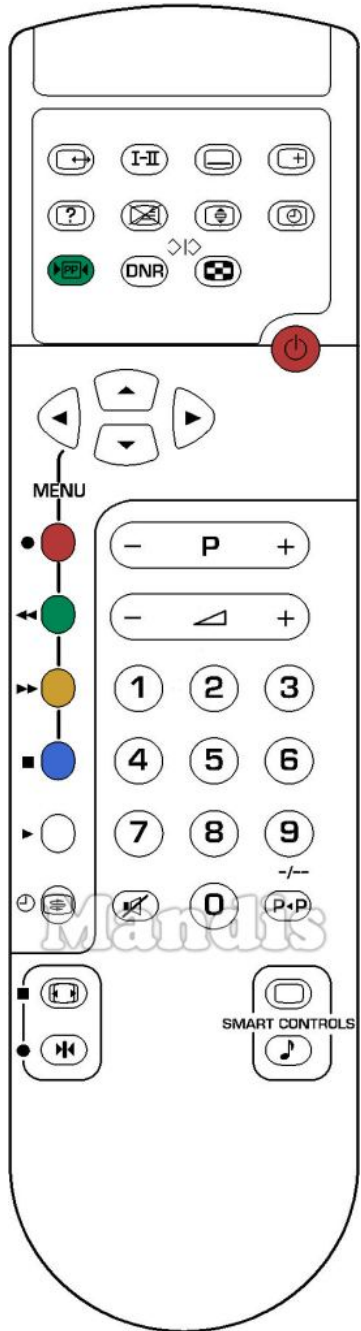

Original	Recharge	Original	Recharge
 Power	 Power	 Red / Menu	 Red
 ><>	 Shift + Menu	 Red / Menu	 Shift + Format
 Source	 AV	 Green / Menu	 Green
 I - II	 Dual	 Green / Menu	 Shift + Dual
 Subtitles	 Subt	 Yellow / Other	 Yellow
 [ i+ ]	 Info	 Yellow / Other	 Menu
 [ ? ]	 D. Menu	 Blue / OK	 Blue
 Mix	 TV/R	 Blue / OK	 Ok
 Zoom	 Eject	 Special Audio	 Shift + Subt
 Time	 Shift + AV	 Text	 Text
 [ PP ]	 Back	 P -	 Ch -
 DNR	 Options	 P +	 Ch +
 Mosaic	 Guide	 Vol -	 Vol -
 Up	 Up	 Vol +	 Vol +
 Down	 Down	 1	 1
 Right	 Right	 2	 2
 Left	 Left	 3	 3

Original		Recharge		Original		Recharge	
	Power		Power		Stop		Stop
	Time		TV/R		Play		Play
	Zoom		3D		Timer		Shift + AV
	Mix		Text		P-		Ch -
	[?]		Shift + Info		P +		Ch +
	[i+]		Info		1		1
	Freeze/Rec		Pause		2		2
	Format/Stop		Format		3		3
	Source		AV		4		4
	I-II		Dual		5		5
	Up		Up		6		6
	Down		Down		7		7
	Right		Right		8		8
	Left		Left		9		9
	Rec		Rec		0		0
	<<		<<		-/-		Guide
	>>		>>				