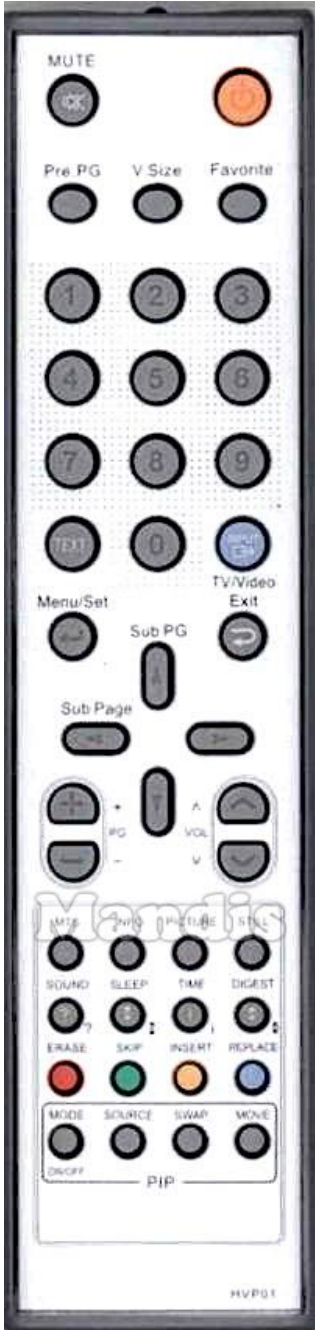

Original	Rechange
 Power	 Power
 Mute	 Mute
 Pre Pg	 Pre Ch
 V.Size	 Eject
 Favourite	 Shift + Pre Ch
 1	 1
 2	 2
 3	 3
 4	 4
 5	 5
 6	 6
 7	 7
 8	 8
 9	 9
 0	 0
 Text	 Text
 Input / TV/Video	 TV/R

Original	Rechange
 Menu / Set	 Menu
 Menu / Set	 Ok
 Exit	 Exit
 Up	 Up
 Left	 Left
 Right	 Right
 Down	 Down
 PG+	 Ch +
 PG-	 Ch -
 Vol+	 Vol +
 Vol-	 Vol -
 MTS	 Media
 PG Info	 Info
 Picture	 Format
 Still	 Pause
 Sound	 Dual
 Sleep	 Sleep

Original		Recharge	
	Time		AV
	Bright		Options
	Red / Erase		Red
	Green / Skip		Green
	Yellow / Insert		Yellow
	Blue / Replace		Blue
	PIP On/Off		Shift + Red
	PIP Source		Shift + Green
	PIP Swap		Shift + Yellow
	PIP Move		Shift + Blue

Original	Recharge