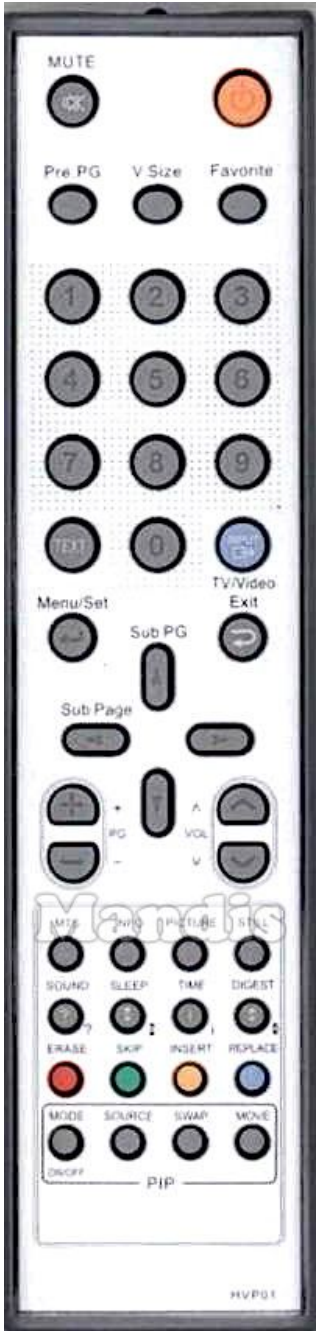

Original	Rechange
 Power	 Power
 Mute	 Mute
 Pre Pg	 Pre Ch
 V.Size	 Eject
 Favourite	 Shift + Pre Ch
 1	 1
 2	 2
 3	 3
 4	 4
 5	 5
 6	 6
 7	 7
 8	 8
 9	 9
 0	 0
 Text	 Text
 Input / TV/Video	 TV/R

Original	Rechange
 Menu / Set	 Menu
 Menu / Set	 Ok
 Exit	 Exit
 Up	 Up
 Left	 Left
 Right	 Right
 Down	 Down
 PG+	 Ch +
 PG-	 Ch -
 Vol+	 Vol +
 Vol-	 Vol -
 MTS	 Media
 PG Info	 Info
 Picture	 Format
 Still	 Pause
 Sound	 Dual
 Sleep	 Sleep

	Original	Rechange		Original	Rechange
	Time	 AV			
	Bright	 OPT			
	Red / Erase	 A			
	Green / Skip	 B			
	Yellow / Insert	 C			
	Blue / Replace	 D			
	PIP On/Off	 SHIFT +  A	Shift + Red		
	PIP Source	 SHIFT +  B	Shift + Green		
	PIP Swap	 SHIFT +  C	Shift + Yellow		
	PIP Move	 SHIFT +  D	Shift + Blue		