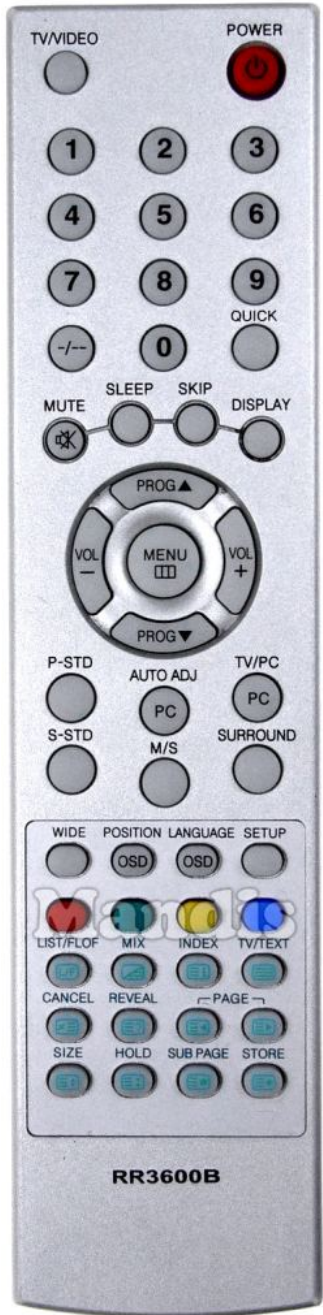

Original	Rechange
Power	Power
TV / Video	AV
1	1
2	2
3	3
4	4
5	5
6	6
7	7
8	8
9	9
0	0
/--	GUIDE
Quick	Pre Ch
Mute	Mute
Sleep	Sleep
Skip	Exit

Original	Rechange
Display	Info
Up / Prog +	Ch +
Up / Prog +	Up
Down / Prog -	Ch -
Down / Prog -	Down
Right / Vol +	Vol +
Right / Vol +	Right
Left / Vol -	Vol -
Left / Vol -	Left
Menu	Menu
Menu	Ok
P-STD	Shift + Format
S-STD	Dual
PC Auto ADJ	Smart
PC / TV/PC	Media
M / S	TV/R
Surround	Shift + Dual

Original	Recharge
Wide	Format
OSD Position	3D
OSD Language	Shift + 3D
Setup	Options
Red	Red
Green	Green
List / FLOF	List
Yellow	Yellow
Blue	Blue
Mix	Shift + Text
Index	Shift + Info
TV / Text	Text
Cancel	Back
Subpage	Subt
Reveal	Play
Page -	I<<
Page +	>>I

Original	Recharge
Size	Eject
Hold	Stop
Store	Shift + Smart