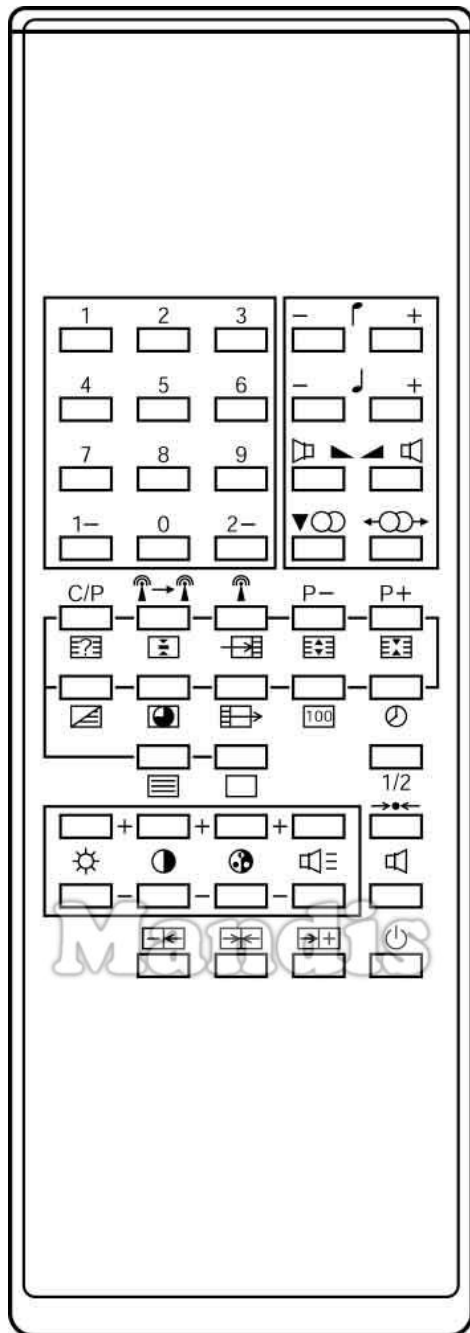

Original		Rechange		Original		Rechange	
	1		1		2-		Fav / Marker / PC
	2		2		▼OO		Audio / Lang I/II
	3		3		←OO→		Sound / Title
	-		Left		C/P		D.Menu / Top
	+		Right		↑↔↑ / Freeze		Rec / Rec Mode
	4		4		↑ / →≡		Stop / Hold
	5		5		P- / Text Size		CH- / Page-
	6		6		P+ / Text Hold		CH+ / Page+
	J -		Down		Reveal		Setup / OPT /
	J +		Up		Subcode		Zoom / Size
	7		7		⇒→		Info / Angle
	8		8		[100]		OK
	9		9		Timer		Sleep / Timer
	◀ Left		Shift + Left		Text		Text / Goto
	▶ Right		Shift + Right		[]		Display / Media
	1-		Guide / EPG / -/--		1/2		Menu / Home
	0		0		Brightness+		Shift + >>1 / Preset+

	Original	Recharge	Original	Recharge
	Contrast+	>>I / Preset+		
	Color+	+ Shift + >> /		
	Vol+	Vol+		
	→•←	Pause / Step / Freeze		
	Brightness-	+ Shift + I<< / Preset-		
	Contrast-	I<< / Preset-		
	Color-	+ Shift + << /		
	Vol-	Vol-		
	Mute	Mute / Dimmer		
	←	<< / Tune-		
	→ ←	Play / Slow		
	→+	>> / Tune+		
	Power	Power		