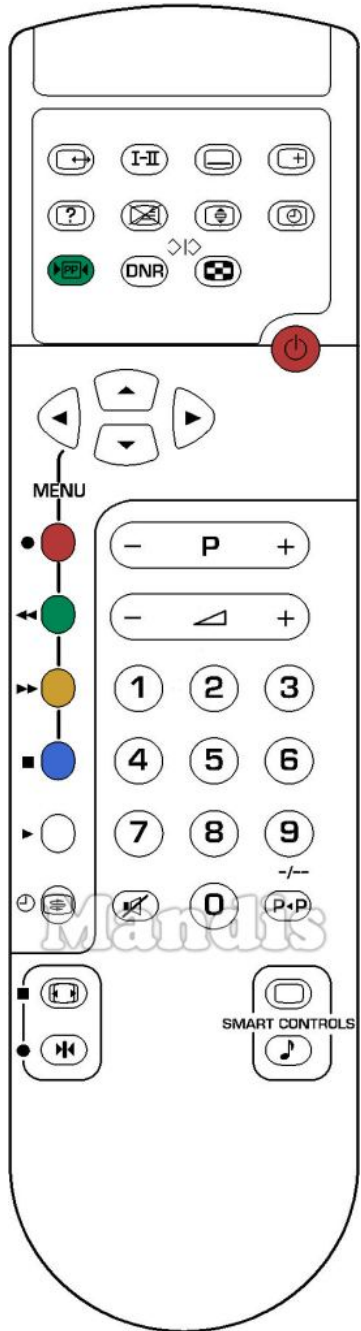

Original	Recharge	Original	Recharge
 Power	 Power	 Red / Menu	 Red
 ><>	 Shift + Menu	 Red / Menu	 Shift + Format
 Source	 AV	 Green / Menu	 Green
 I - II	 Dual	 Green / Menu	 Shift + Dual
 Subtitles	 Subt	 Yellow / Other	 Yellow
 [i+]	 Info	 Yellow / Other	 Menu
 [?]	 D. Menu	 Blue / OK	 Blue
 Mix	 TV/R	 Blue / OK	 Ok
 Zoom	 Eject	 Special Audio	 Shift + Subt
 Time	 Shift + AV	 Text	 Text
 [PP]	 Back	 P -	 Ch -
 DNR	 Options	 P +	 Ch +
 Mosaic	 Guide	 Vol -	 Vol -
 Up	 Up	 Vol +	 Vol +
 Down	 Down	 1	 1
 Right	 Right	 2	 2
 Left	 Left	 3	 3

	Original	Recharge	Original	Recharge
	4			
	5			
	6			
	7			
	8			
	9			
	0			
	Mute			
	P < P			
	Format			
	Freeze			
	Smart Controls Picture			
	Smart Controls Audio			

Original		Rechange		Original		Rechange	
	Power		Power		Stop		Stop
	Time		TV/R		Play		Play
	Zoom		3D		Timer		Shift + AV
	Mix		Text		P-		Ch -
	[?]		Shift + Info		P +		Ch +
	[i+]		Info		1		1
	Freeze/Rec		Pause		2		2
	Format/Stop		Format		3		3
	Source		AV		4		4
	I-II		Dual		5		5
	Up		Up		6		6
	Down		Down		7		7
	Right		Right		8		8
	Left		Left		9		9
	Rec		Rec		0		0
	<<		<<		-/-		Guide
	>>		>>				