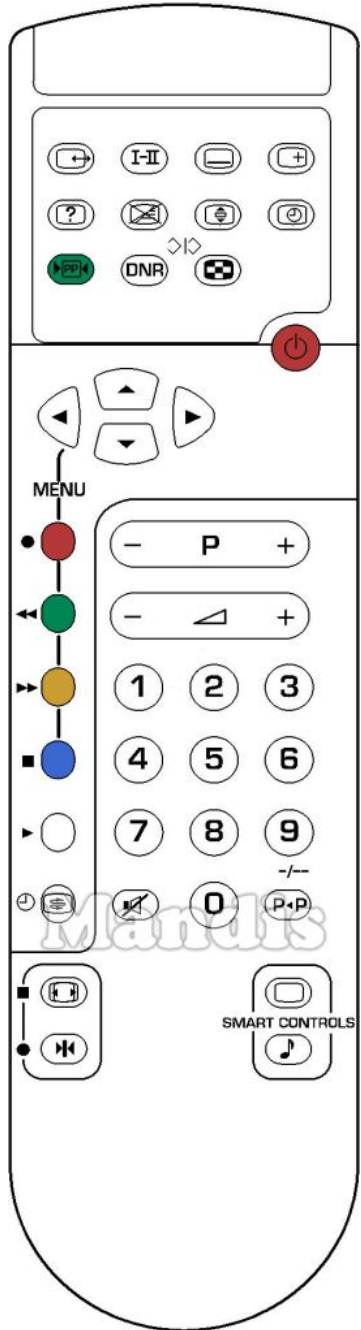

Original	Recharge	Original	Recharge
 Power	 Power	 Red / Menu	 Red
 ><>	 Shift + Menu	 Red / Menu	 Shift + Format
 Source	 AV	 Green / Menu	 Green
 I - II	 Dual	 Green / Menu	 Shift + Dual
 Subtitles	 Subt	 Yellow / Other	 Yellow
 [i+]	 Info	 Yellow / Other	 Menu
 [?]	 D. Menu	 Blue / OK	 Blue
 Mix	 TV/R	 Blue / OK	 Ok
 Zoom	 Eject	 Special Audio	 Shift + Subt
 Time	 Shift + AV	 Text	 Text
 [PP]	 Back	 P -	 Ch -
 DNR	 Options	 P +	 Ch +
 Mosaic	 Guide	 Vol -	 Vol -
 Up	 Up	 Vol +	 Vol +
 Down	 Down	 1	 1
 Right	 Right	 2	 2
 Left	 Left	 3	 3

	Original	Recharge	Original	Recharge
	4			
	5			
	6			
	7			
	8			
	9			
	0			
	Mute			
	P < P			
	Format			
	Freeze			
	Smart Controls Picture			
	Smart Controls Audio			

Original		Rechange		Original		Rechange	
	Power		Power		Stop		Stop
	Time		TV/R		Play		Play
	Zoom		3D		Timer		Shift + AV
	Mix		Text		P-		Ch -
	[?]		Shift + Info		P +		Ch +
	[i+]		Info		1		1
	Freeze/Rec		Pause		2		2
	Format/Stop		Format		3		3
	Source		AV		4		4
	I-II		Dual		5		5
	Up		Up		6		6
	Down		Down		7		7
	Right		Right		8		8
	Left		Left		9		9
	Rec		Rec		0		0
	<<		<<		-/-		Guide
	>>		>>				