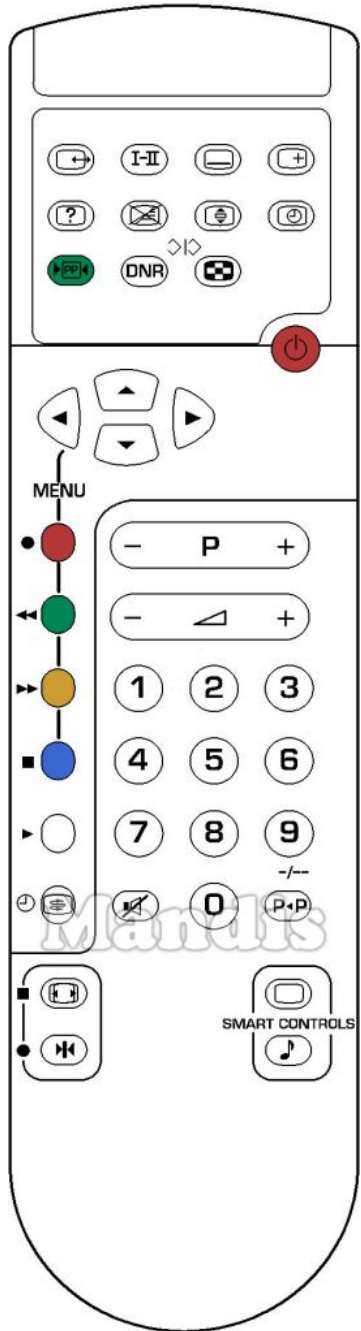

Original	Recharge	Original	Recharge
 Power	 Power	 Red / Menu	 Red
 ><>	 Shift + Menu	 Red / Menu	 Shift + Format
 Source	 AV	 Green / Menu	 Green
 I - II	 Dual	 Green / Menu	 Shift + Dual
 Subtitles	 Subt	 Yellow / Other	 Yellow
 [i+]	 Info	 Yellow / Other	 Menu
 [?]	 D. Menu	 Blue / OK	 Blue
 Mix	 TV/R	 Blue / OK	 Ok
 Zoom	 Eject	 Special Audio	 Shift + Subt
 Time	 Shift + AV	 Text	 Text
 [PP]	 Back	 P -	 Ch -
 DNR	 Options	 P +	 Ch +
 Mosaic	 Guide	 Vol -	 Vol -
 Up	 Up	 Vol +	 Vol +
 Down	 Down	 1	 1
 Right	 Right	 2	 2
 Left	 Left	 3	 3

	Original	Recharge	Original	Recharge
	4			
	5			
	6			
	7			
	8			
	9			
	0			
	Mute			
	P < P			
	Format			
	Freeze			
	Smart Controls Picture			
	Smart Controls Audio			

Original		Recharge		Original		Recharge	
	Power		Power		Stop		Stop
	Time		TV/R		Play		Play
	Zoom		3D		Timer		Shift + AV
	Mix		Text		P-		Ch -
	[?]		Shift + Info		P +		Ch +
	[i+]		Info		1		1
	Freeze/Rec		Pause		2		2
	Format/Stop		Format		3		3
	Source		AV		4		4
	I-II		Dual		5		5
	Up		Up		6		6
	Down		Down		7		7
	Right		Right		8		8
	Left		Left		9		9
	Rec		Rec		0		0
	<<		<<		-/-		Guide
	>>		>>		P+P		Guide