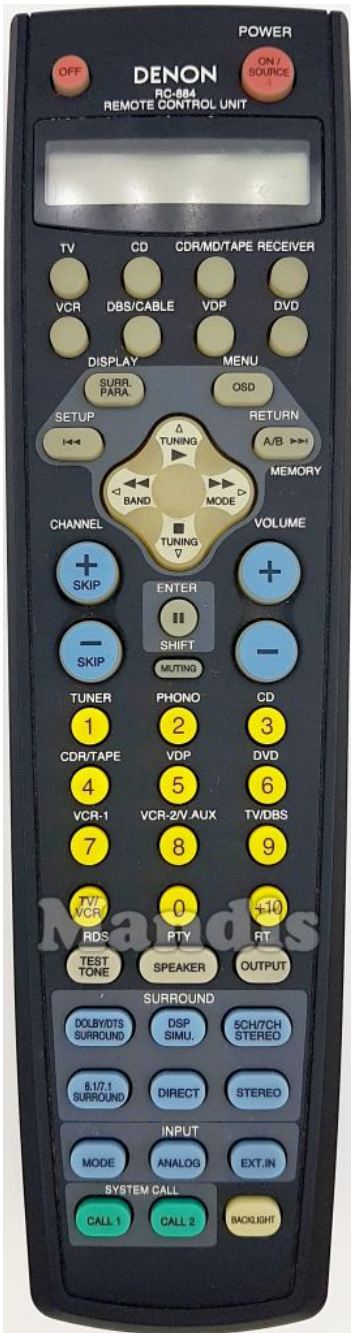

Original		Rechange		Original		Rechange	
	Power		Power		Volume+		Vol+
	Muting		Mute / Dimmer		Volume-		Vol-
	Pause/Enter/Shift		Pause / Step / Freeze		Surr.Parra./Displa		Display / Media
	6.1/7.1 Surround		Sound / Title		1/Tuner		1
	Stereo		Audio / Lang I/II		2/Phono		2
	Output		Eject / Surround		3/CD		3
	DSP Simu.		Zoom / Size		4/CDR/Tape		4
	Tv/VCR		TV/Radio /		5/VDP		5
	Direct		D.Menu / Top		6/DVD		6
	Setup		Setup / OPT /		7/VCR-1		7
	Test Tone		Text / Goto		8/VCR-2/V-AUX		8
	Input Mode		AV / Input / RDS		9/Tv/DBS		9
	OSD/Menu		Menu / Home		+10		Guide / EPG / -/-
	Up		Up		0		0
	Left		Left		Off		Shift + Power
	Right		Right		Speaker		Shift + Sound / Title
	Down		Down		Dolby/DTS		Shift + Audio / Lang I/II

Original	Rechange	Original	Rechange
Input Ext. In	+ Shift + TV/Radio / Program		
Input Analog	+ Shift + AV / Input / RDS		
5CH/7CH Stereo	+ Shift + 5		