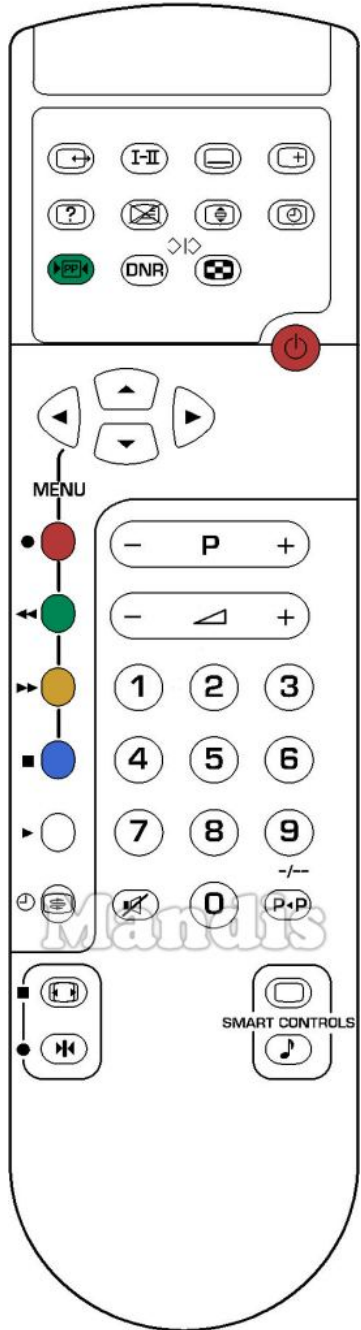

Original	Recharge	Original	Recharge
 Power	 Power	 Red / Menu	 Red
 ><>	 Shift + Menu	 Red / Menu	 Shift + Format
 Source	 AV	 Green / Menu	 Green
 I - II	 Dual	 Green / Menu	 Shift + Dual
 Subtitles	 Subt	 Yellow / Other	 Yellow
 [i+]	 Info	 Yellow / Other	 Menu
 [?]	 D. Menu	 Blue / OK	 Blue
 Mix	 TV/R	 Blue / OK	 Ok
 Zoom	 Eject	 Special Audio	 Shift + Subt
 Time	 Shift + AV	 Text	 Text
 [PP]	 Back	 P -	 Ch -
 DNR	 Options	 P +	 Ch +
 Mosaic	 Guide	 Vol -	 Vol -
 Up	 Up	 Vol +	 Vol +
 Down	 Down	 1	 1
 Right	 Right	 2	 2
 Left	 Left	 3	 3

	Original	Recharge	Original	Recharge
	4			
	5			
	6			
	7			
	8			
	9			
	0			
	Mute			
	P < P			
	Format			
	Freeze			
	Smart Controls Picture			
	Smart Controls Audio			

Original		Rechange		Original		Rechange	
	Power		Power		Stop		Stop
	Time		TV/R		Play		Play
	Zoom		3D		Timer		Shift + AV
	Mix		Text		P-		Ch -
	[?]		Shift + Info		P +		Ch +
	[i+]		Info		1		1
	Freeze/Rec		Pause		2		2
	Format/Stop		Format		3		3
	Source		AV		4		4
	I-II		Dual		5		5
	Up		Up		6		6
	Down		Down		7		7
	Right		Right		8		8
	Left		Left		9		9
	Rec		Rec		0		0
	<<		<<		-/-		Guide
	>>		>>		P+P		Guide