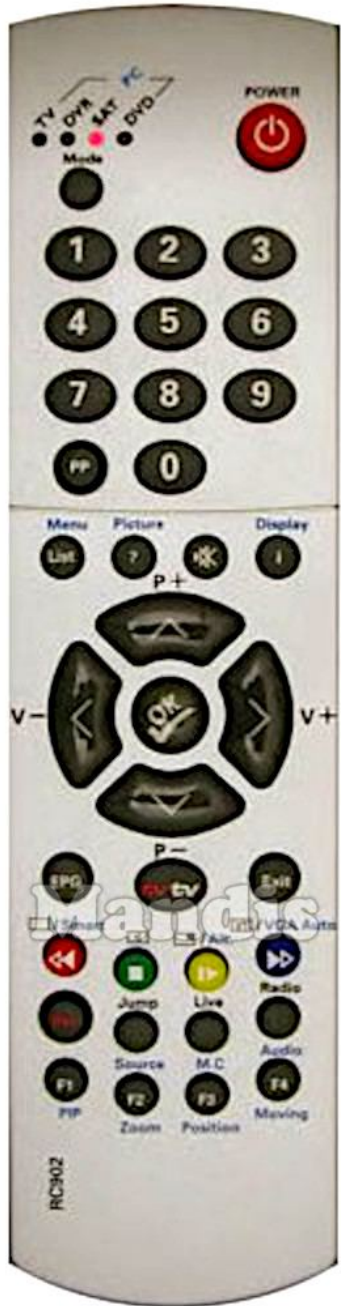

Original	Rechange
 Power	 Power
 1	 1
 2	 2
 3	 3
 4	 4
 5	 5
 6	 6
 7	 7
 8	 8
 9	 9
 0	 0
 PP	 Back
 List / Menu	 Menu
 ? / Picture	 Format
 Mute	 Mute
 i / Display	 Info
 Up / P+	 Up

Original	Rechange
 Down / P-	 Down
 Right / V+	 Right
 Left / V-	 Left
 OK	 Ok
 Up / P+	 Ch +
 Down / P-	 Ch -
 Right / V+	 Vol +
 Left / V-	 Vol -
 EPG	 Guide
 TVTV	 TV/R
 Exit	 Exit
 Red / <<	 Red
 Green / Stop	 Green
 Yellow / I>	 Yellow
 Blue / >> / VT	 Blue
 Rec	 Rec
 Jump / Source	 Smart

Original	Rechange	Original	Rechange
 Jump / Source	 AV		
 Live / MC	 Media		
 Radio / Audio	 Shift + TV/R		
 F1 / PIP	 Shift + 1		
 F2 / Zoom	 Shift + 2		
 F2 / Zoom	 Eject		
 F3 / Positioning	 Shift + 3		
 F4 / Moving	 Shift + 4		