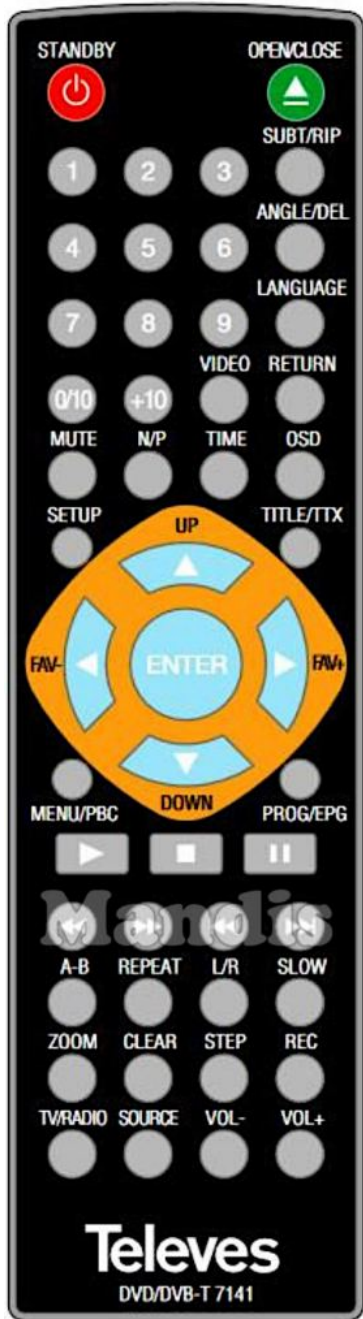

Original		Rechange		Original		Rechange	
	Standby		Power		Title / TTX		Text / Goto
	Mute		Mute / Dimmer		Source		AV / Input / RDS
	Play		Play / Slow		Menu / PBC		Menu / Home
	Pause		Pause / Step / Freeze		Up		Up
	Stop		Stop / Hold		Left / Fav-		Left
	Rec		Rec / Rec Mode		Enter		OK
	<<		<< / Tune-		Right / Fav+		Right
	>>		>> / Tune+		Clear		Exit / Cancel / Clear
	I<<		I<< / Preset-		Down		Down
	>>I		>>I / Preset+		Return		Back / Return
	Language		Audio / Lang I/II		Vol+		Vol+
	SUBT / RIP		Subtitle / EQ		L/R		Smart / List
	Open / Close		Eject / Surround		Vol-		Vol-
	Zoom		Zoom / Size		OSD		Display / Media
	Time		Sleep / Timer		1		1
	TV / Radio		TV/Radio /		2		2
	Setup		Setup / OPT /		3		3

Original		Recharge		Original		Recharge	
	4		4				
	5		5				
	6		6				
	7		7				
	8		8				
	9		9				
	+10		Guide / EPG / -/--				
	0/10		0				
	Repeat		Green / APP / Repeat				
	A-B		Yellow / YouTube / Repeat				
	Slow		Shift + Play /				
	Step		Shift + Pause / Step /				
	Prog / EPG		Shift + TV/Radio / Program				
	Angle / Del		Shift + Back / Return				
	N/P		Shift + Display / Media				
	Video		Shift + 4				
	Prog / EPG		Shift + Guide / EPG / -/--				